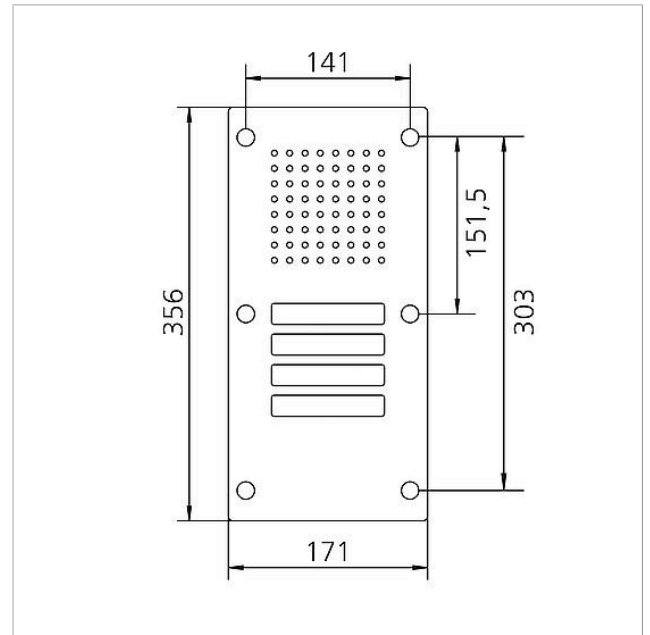

Posto esterno audio
Siedle Classic
CL 111-4 B-02

200042882

Pagina 2