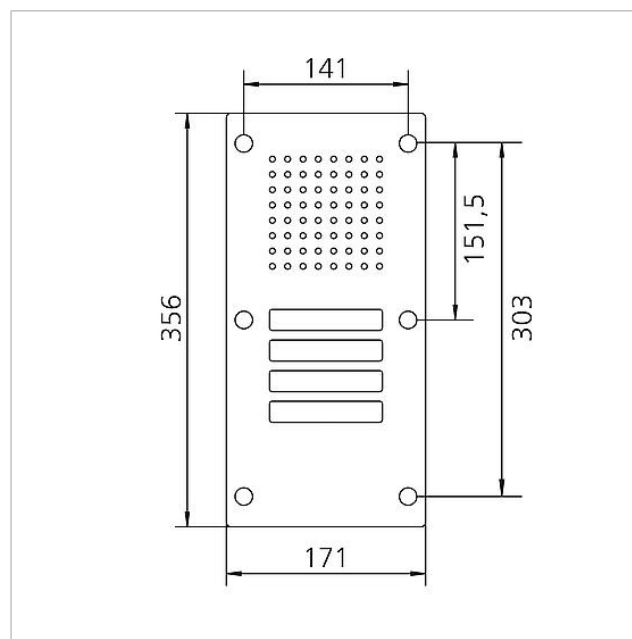

Platine de rue Siedle
Classic Audio
CL 111-4 B-02

200042882

Page 3