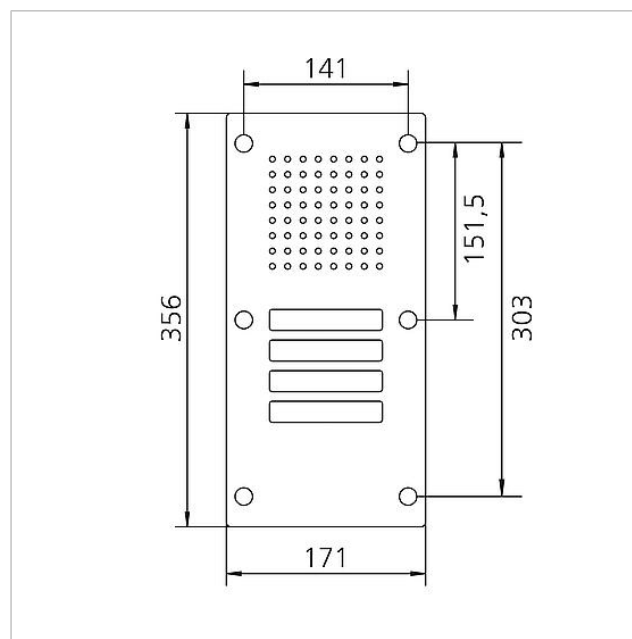

Siedle Classic dørstation
audio
CL 111-4 B-02

200042882

Side 2