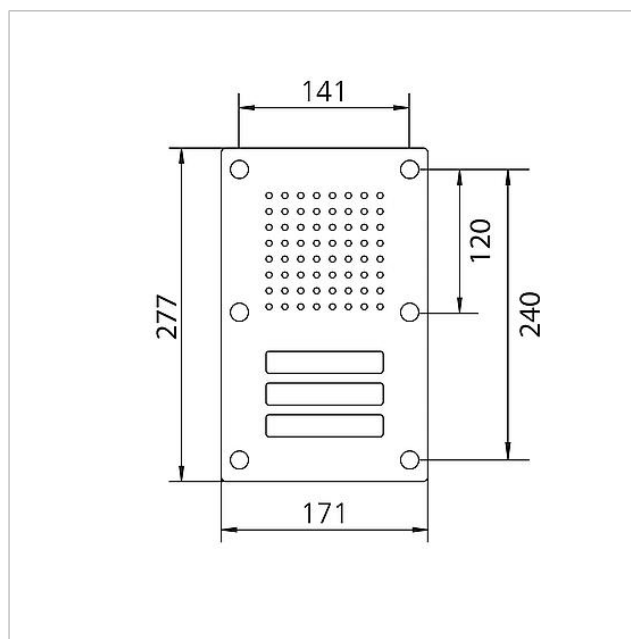

Siedle Classic
dörrstation audio
CL 111-3 B-02

200042881

Sida 2