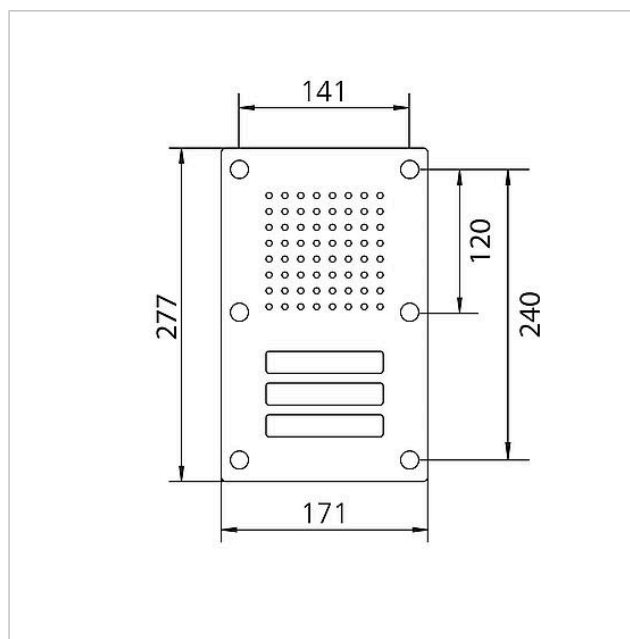

Siedle Classic
deurstation audio
CL 111-3 B-02

200042881

Pagina 2