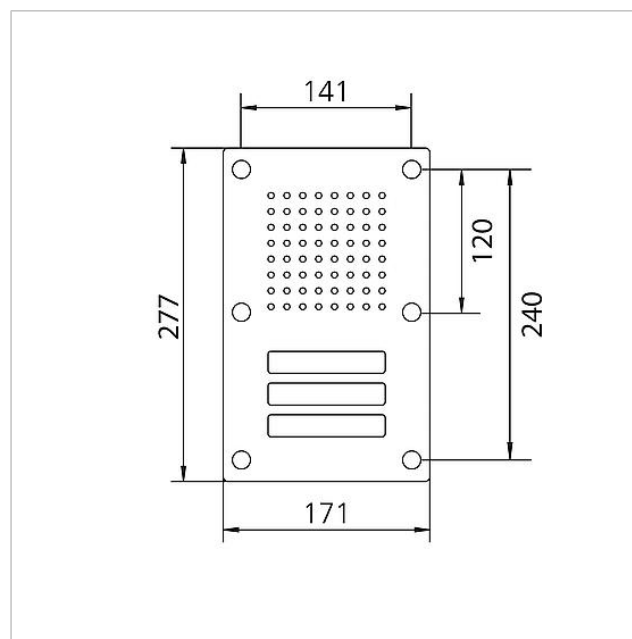

Siedle Classic
deurstation audio
CL 111-3 B-02

200042881

Pagina 2