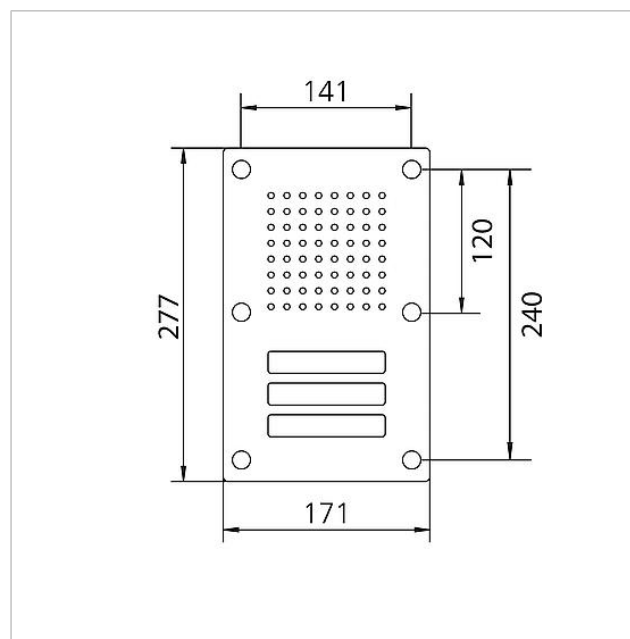

Platine de rue Siedle
Classic Audio
CL 111-3 B-02

200042881

Page 3