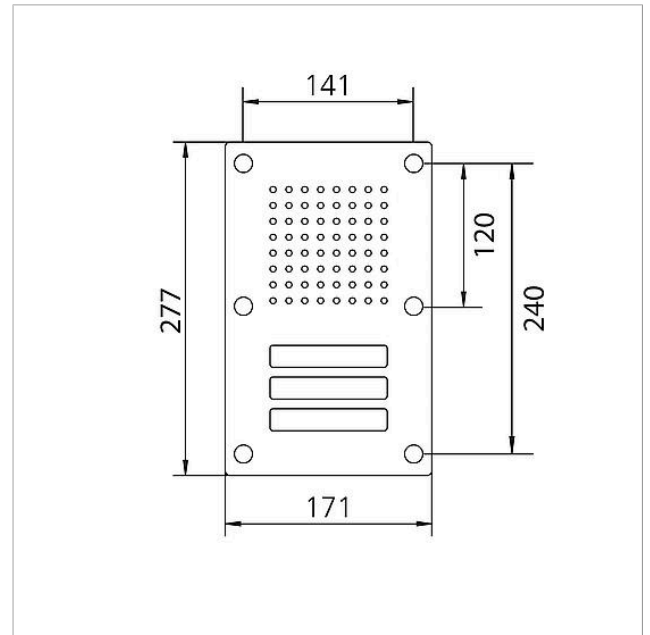

Zeichnungen / Montage