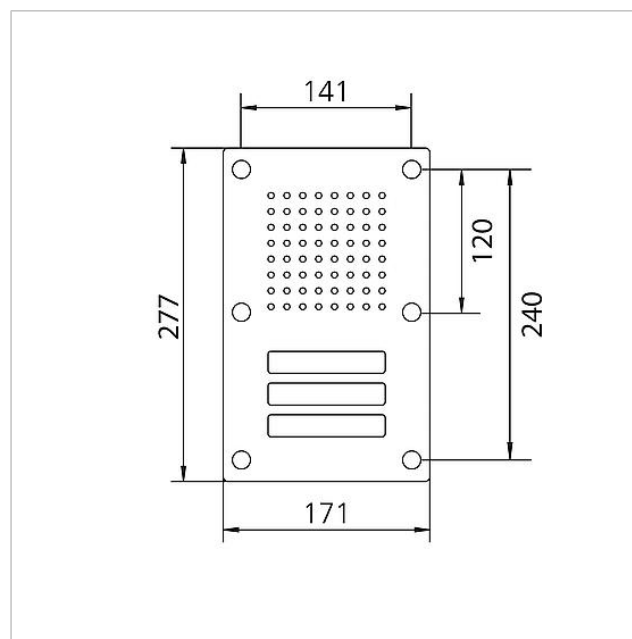

Siedle Classic dørstation
audio
CL 111-3 B-02

200042881

Side 2