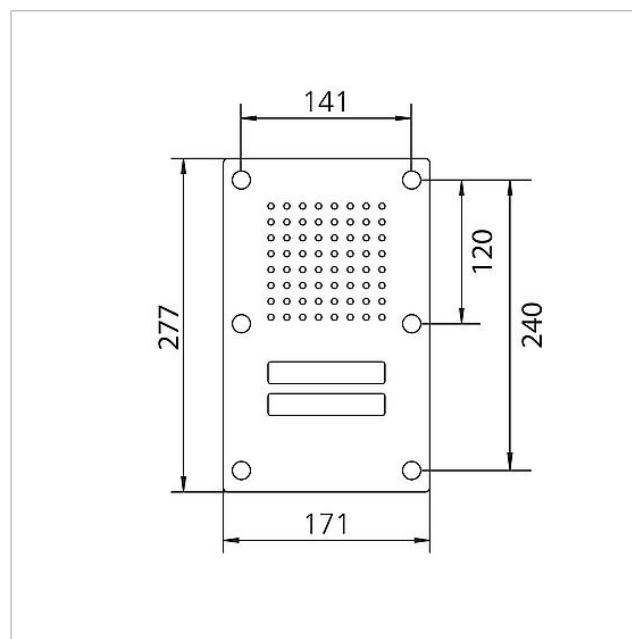

Siedle Classic
dörrstation audio
CL 111-2 B-02

200042880

Sida 2