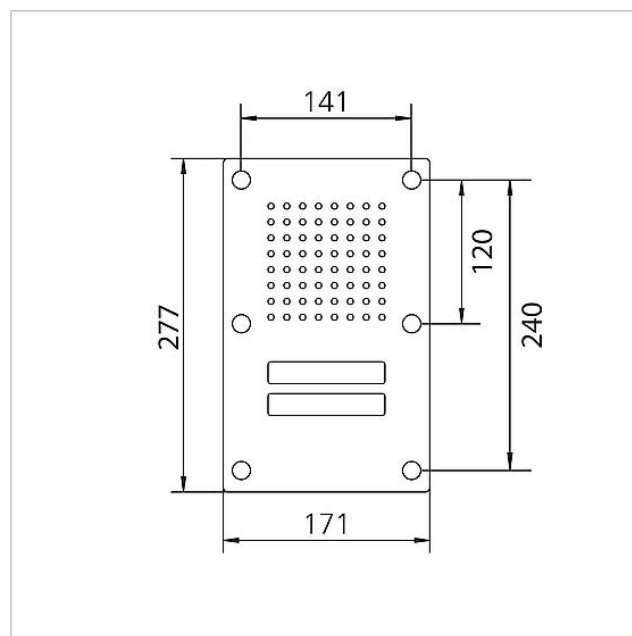

Siedle Classic
deurstation audio
CL 111-2 B-02

200042880

Pagina 2