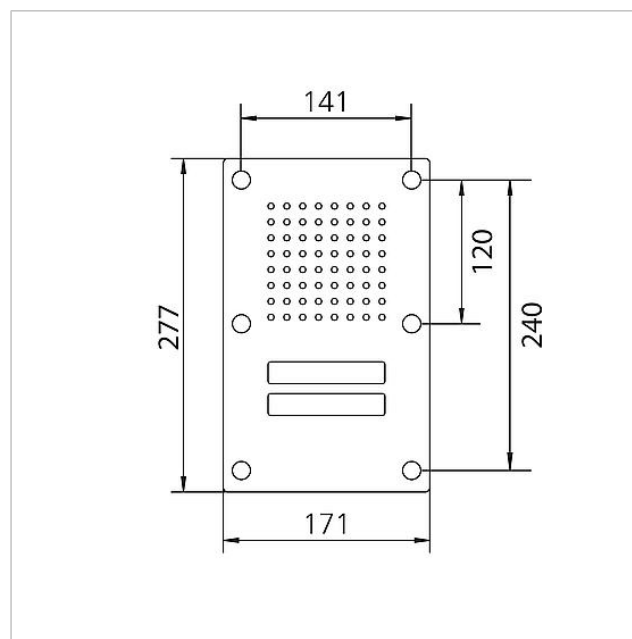

Platine de rue Siedle
Classic Audio
CL 111-2 B-02

200042880

Page 3