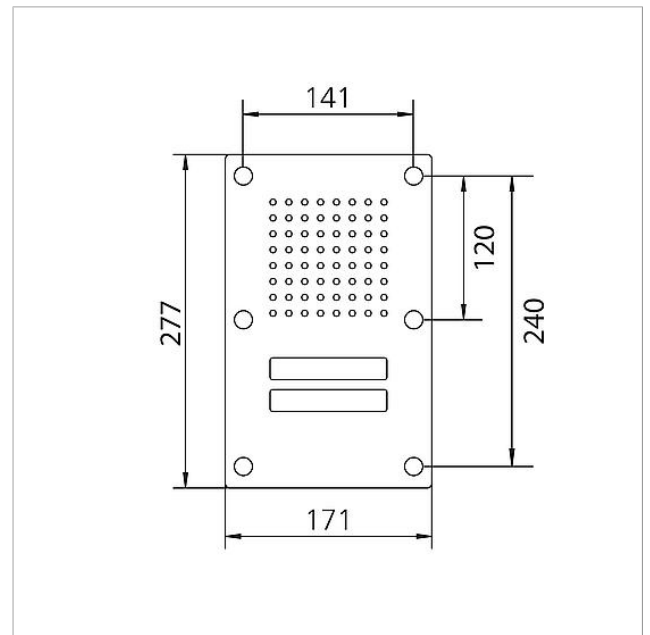

Zeichnungen / Montage