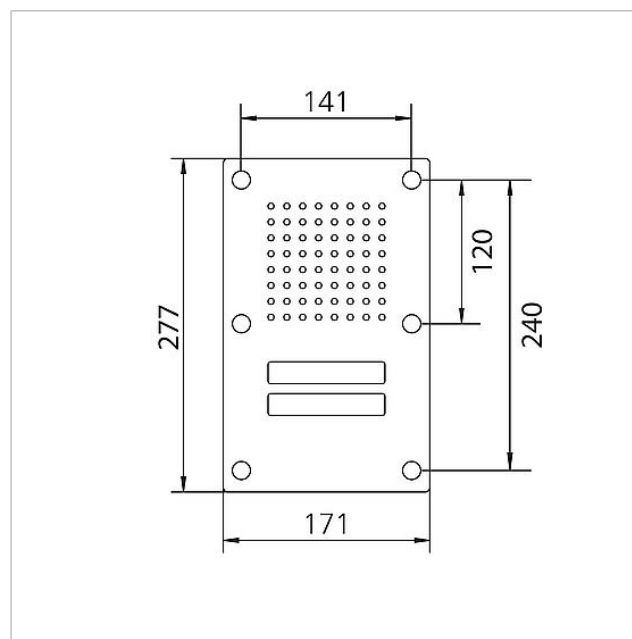

Siedle Classic dørstation
audio
CL 111-2 B-02

200042880

Side 2