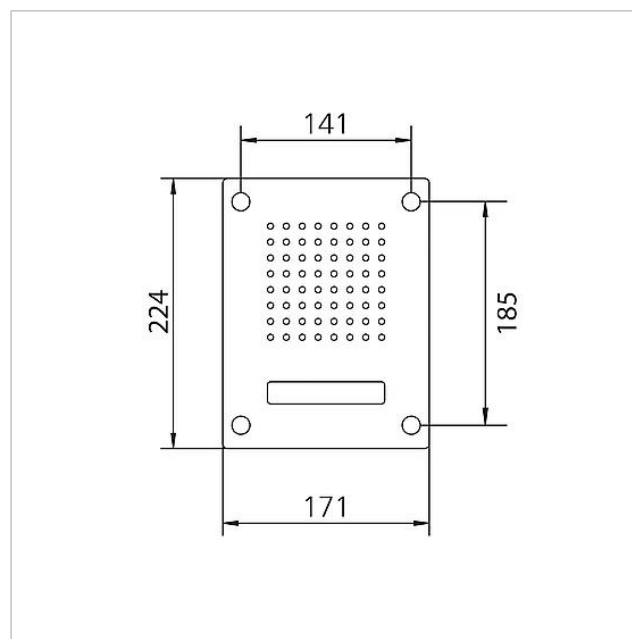

Siedle Classic
deurstation audio
CL 111-1 B-02

200042879

Pagina 2