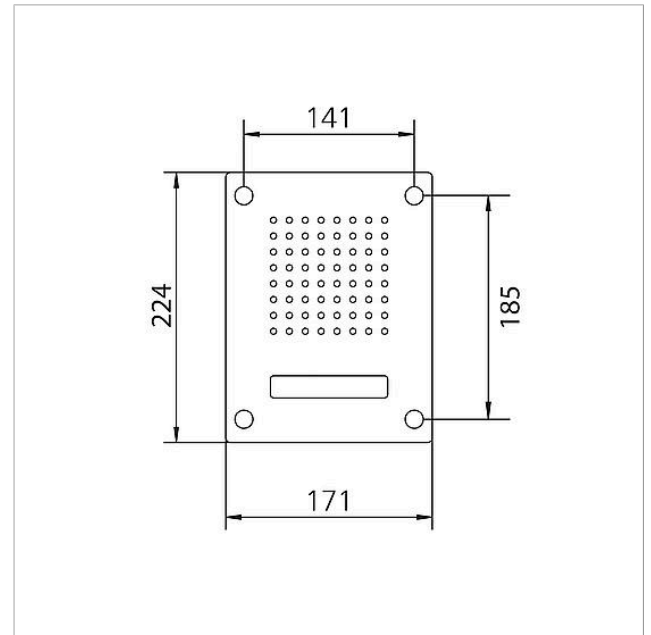

Siedle Classic
deurstation audio
CL 111-1 B-02

200042879

Pagina 2