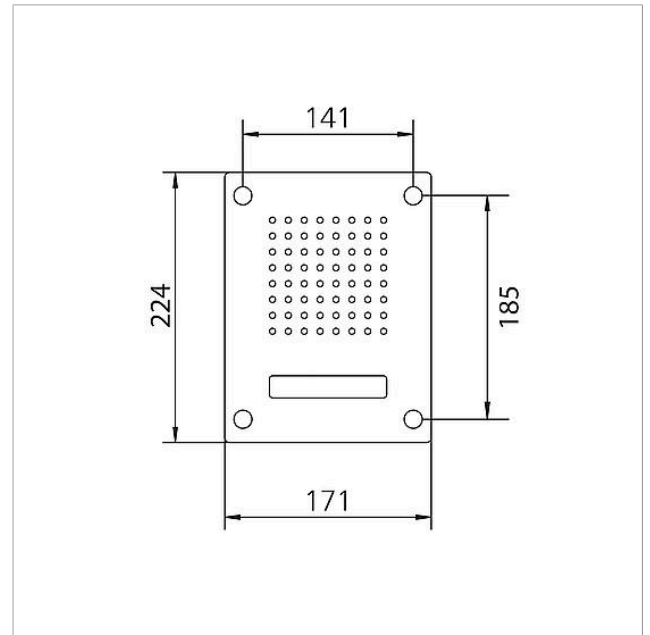

Posto esterno audio
Siedle Classic
CL 111-1 B-02

200042879

Pagina 2