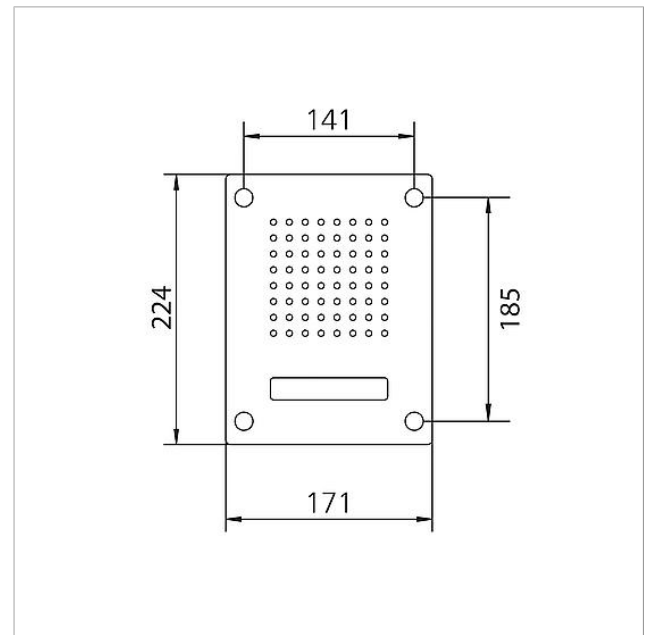

Zeichnungen / Montage