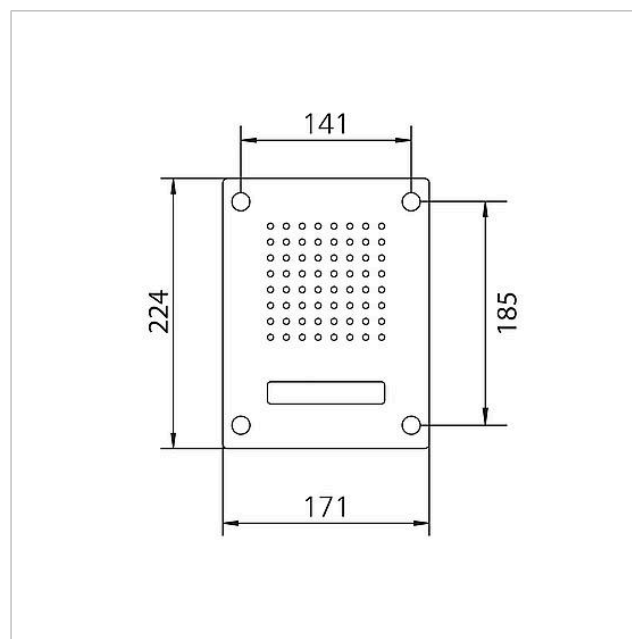

Siedle Classic dørstation
audio
CL 111-1 B-02

200042879

Side 2