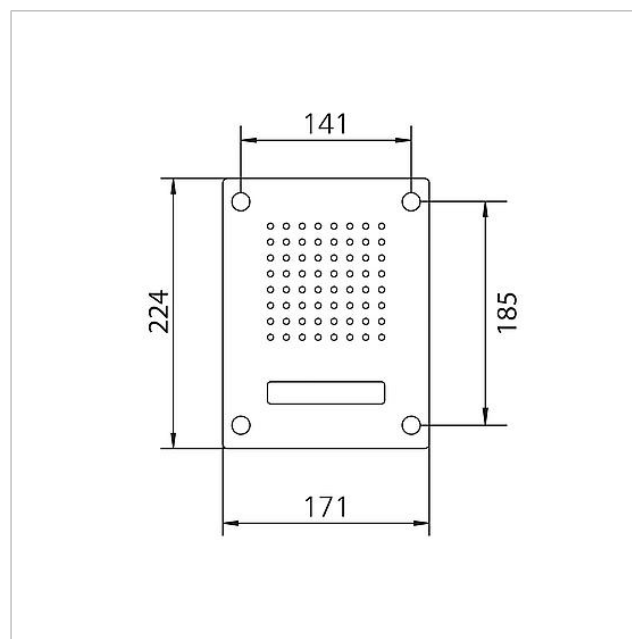

Siedle Classic dørstation
audio
CL 111-1 B-02

200042879

Side 2