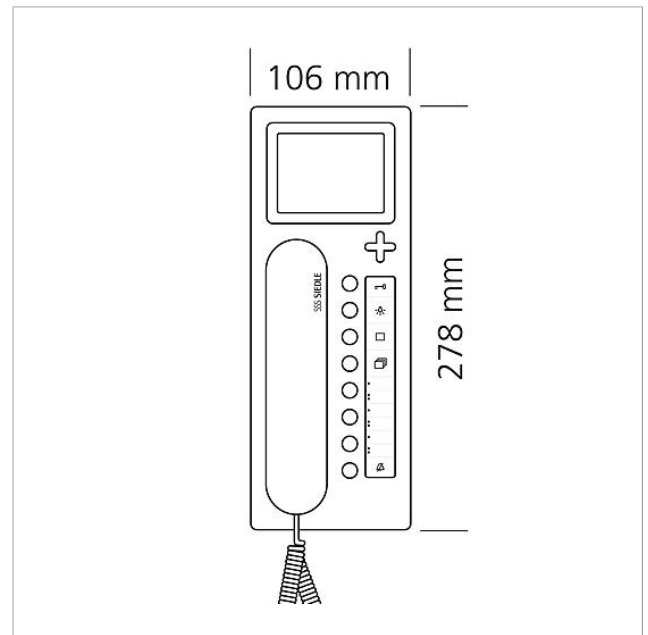

- Display 8,8 cm
- Eingang für den Etagenruf
- Ausgang frei programmierbar
- Rufunterscheidung von Türruf, Etagenruf und Internruf
- Schaltfunktionen
- Statusmeldungen
- mit Tischzubehör AZTV 870-... als Tischgerät einsetzbar

Technische Daten

Betriebsspannung:	PoE nach 802.3af
Umgebungstemperatur:	+5 °C bis +40 °C
Abmessungen (mm) B x H x T:	106 x 278 x 51

Access Haustelefon
AHT 870-0 RAL/S

200042761

Seite 2

Zeichnungen / Montage