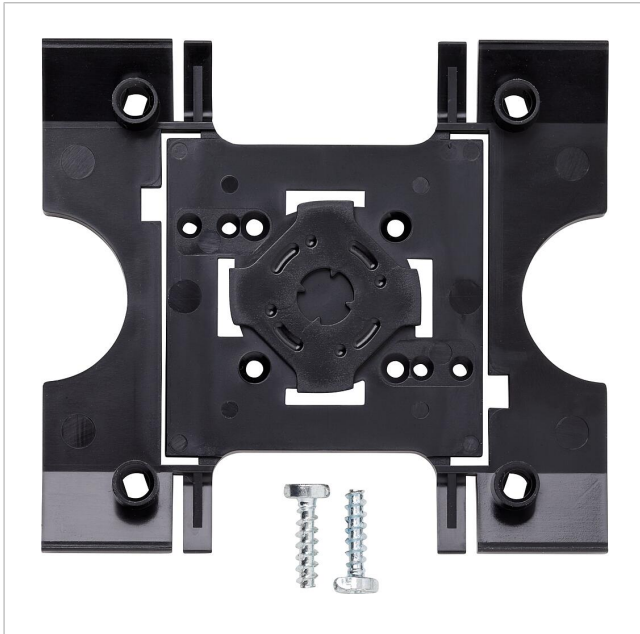

Monteringsadapter  
MA/KS 611-0

200042421-00

---

## Produktbeskrivning

Monteringsadapter för KS... för att fixera monteringsramarna MR 611-... och klämplintarna för Siedle Vario-moduler.

---

## Tekniska data

Mått (mm) B x H x D:

Monteringsadapter  
MA/KS 611-0

200042421

Sida 2

Monteringsadapter  
MA/KS 611-0

200042421

Sida 3