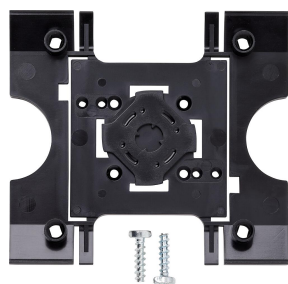

Monteringsadapter
MA/KS 611-0

200042421

Sida 2