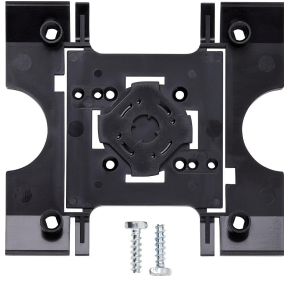

## Produktbeskrivning

Monteringsadapter för KS... för att fixera monteringsramarna MR 611-... och klämplintarna för Siedle Vario-moduler.

---

## Tekniska data

Mått (mm) B x H x D:

Monteringsadapter  
MA/KS 611-0

200042421

Sida 2

Monteringsadapter  
MA/KS 611-0

200042421

Sida 3