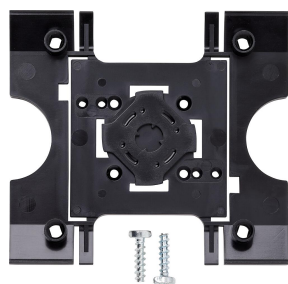

Montage-adapter
MA/KS 611-0
200042421-00

Productomschrijving

Montage-adapter voor KS... voor de bevestiging van het montageframe MR 611-... en de klemmenblokken voor Siedle Vario modules.

Technische gegevens

Afmetingen (mm) B x H x D:

Montage-adapter
MA/KS 611-0

200042421

Pagina 2

Montage-adapter
MA/KS 611-0

200042421

Pagina 3

Vario 611 Montagehandleiding