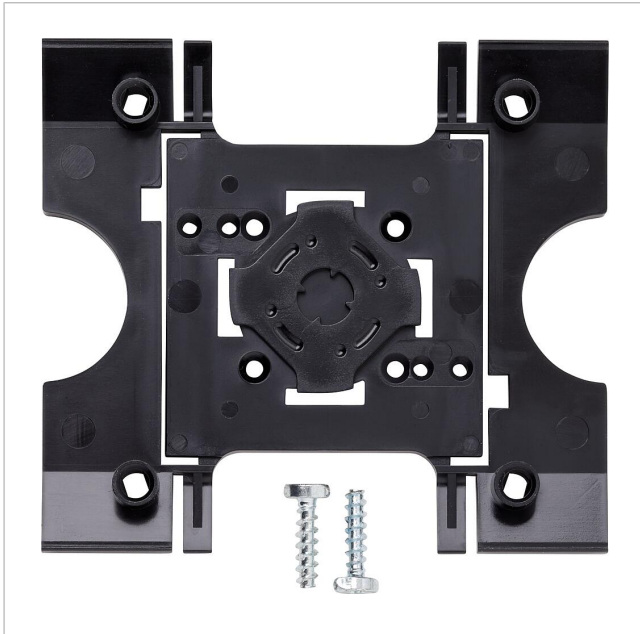

Montage-adapter
MA/KS 611-0
200042421-00

Productomschrijving

Montage-adapter voor KS... voor de bevestiging van het montageframe MR 611-... en de klemmenblokken voor Siedle Vario modules.

Technische gegevens

Afmetingen (mm) B x H x D:

Montage-adapter
MA/KS 611-0

200042421

Pagina 2

Montage-adapter
MA/KS 611-0

200042421

Pagina 3

Vario 611 Montagehandleiding