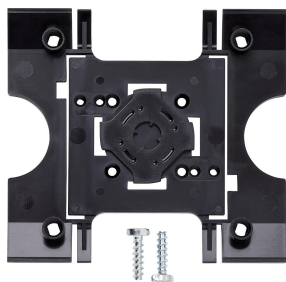

Montage-adapter
MA/KS 611-0
200042421-00

Productomschrijving

Montage-adapter voor KS... voor de bevestiging van het montageframe MR 611-... en de klemmenblokken voor Siedle Vario modules.

Technische gegevens

Afmetingen (mm) B x H x D:

Montage-adapter
MA/KS 611-0

200042421

Pagina 2

Montage-adapter
MA/KS 611-0

200042421

Pagina 3

Vario 611 Montagehandleiding