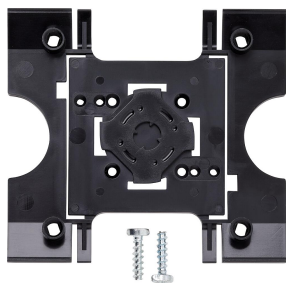

Montage-adapter
MA/KS 611-0
200042421-00

Productomschrijving

Montage-adapter voor KS... voor de bevestiging van het montageframe MR 611-... en de klemmenblokken voor Siedle Vario modules.

Technische gegevens

Afmetingen (mm) B x H x D:

Montage-adapter
MA/KS 611-0

200042421

Pagina 2

Montage-adapter
MA/KS 611-0

200042421

Pagina 3

Vario 611 Montagehandleiding