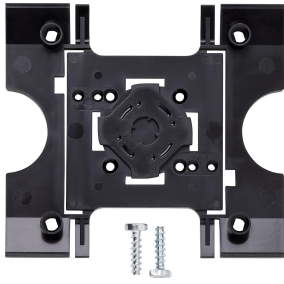

Montageadapter
MA/KS 611-0

200042421

Seite 3

Weitere Dokumente

Vario 611 Montageanleitung
Allgemeine Konformitätserklärung
REACH und RoHs Konformität

Produktinformation
Konformitätserklärung
Zusatzinformation

1,1 MB herunterladen
140 kB herunterladen
420 kB herunterladen