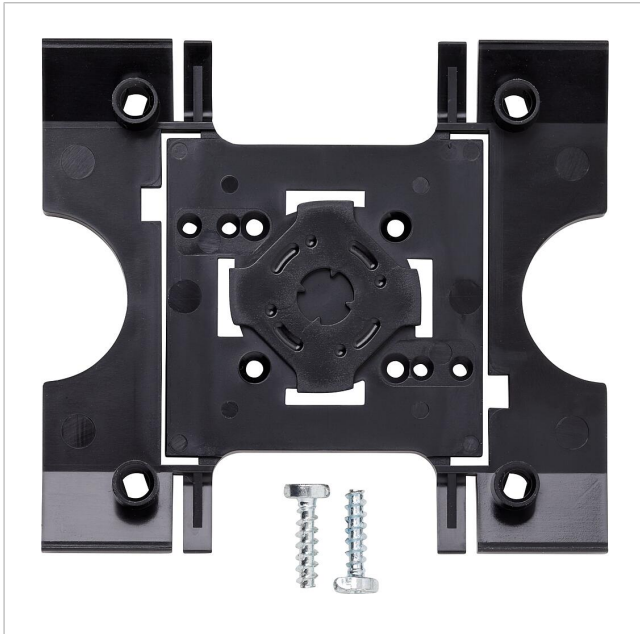

Montageadapter  
MA/KS 611-0  
200042421-00

---

## Produktbeschreibung

Montageadapter für KS... zur Befestigung der Montagerahmen MR 611-... und der Klemmblöcke für Siedle Vario-Module.

---

## Technische Daten

Abmessungen (mm) B x H x T:

99 x 90 x 12

Montageadapter  
MA/KS 611-0

200042421

Seite 2