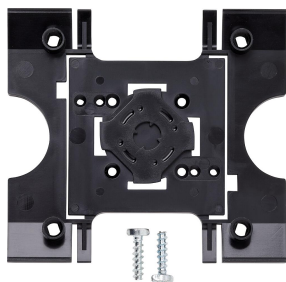

## Produktbeschreibung

Montageadapter für KS... zur Befestigung der Montagerahmen MR 611-... und der Klemmblöcke für Siedle Vario-Module.

---

## Technische Daten

Abmessungen (mm) B x H x T:

99 x 90 x 12

Montageadapter  
MA/KS 611-0

200042421

Seite 2