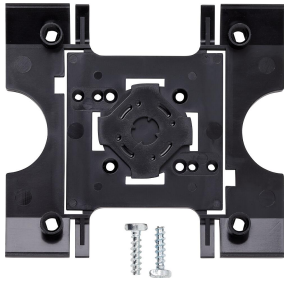

Montageadapter
MA/KS 611-0
200042421-00

Produktbeskrivelse

Montageadapter til KS... til at fastgøre montererammen MR 611-... og klemblokkene til Siedle Vario-moduler.

Tekniske specifikationer

Mål (mm) b x h x d:

Montageadapter
MA/KS 611-0

200042421

Side 2

Montageadapter
MA/KS 611-0

200042421

Side 3

Vario 611 Montagevejledning

Produktinformation