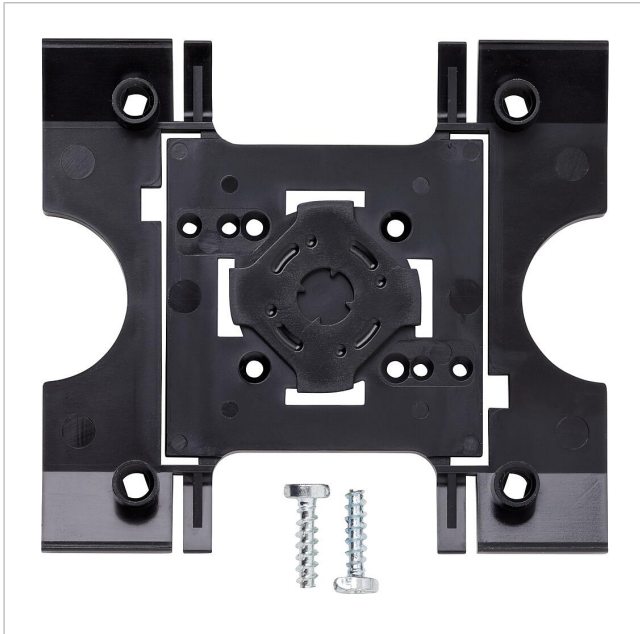

Montageadapter
MA/KS 611-0
200042421-00

Produktbeskrivelse

Montageadapter til KS... til at fastgøre montererammen MR 611-... og klemblokkene til Siedle Vario-moduler.

Tekniske specifikationer

Mål (mm) b x h x d:

Montageadapter
MA/KS 611-0

200042421

Side 2

Montageadapter
MA/KS 611-0

200042421

Side 3

Vario 611 Montagevejledning

Produktinformation