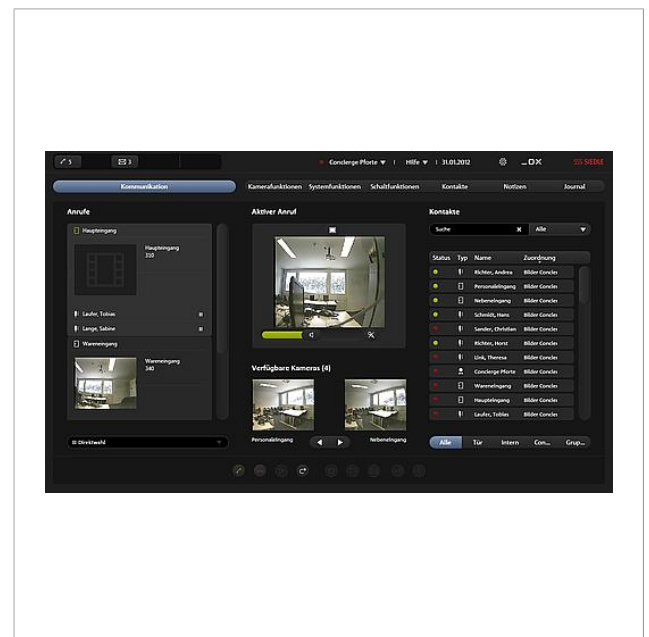

Access program
Portvakt
ASC 170-0

200042276

Sida 2