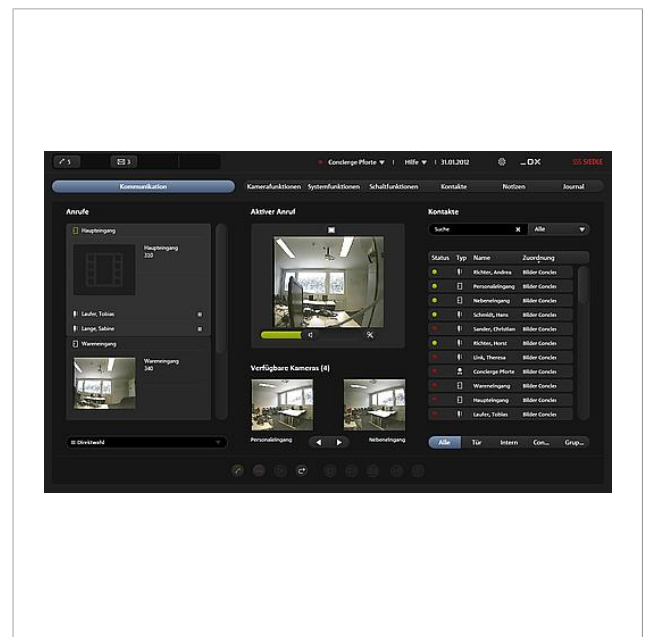

Access software
conciërge
ASC 170-0

200042276

Pagina 2