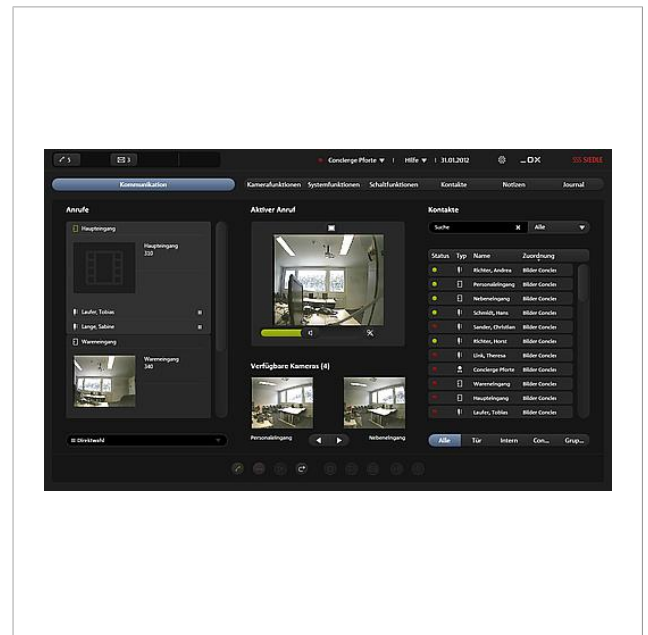

Logiciel Access
Concierge
ASC 170-0

200042276

Page 2