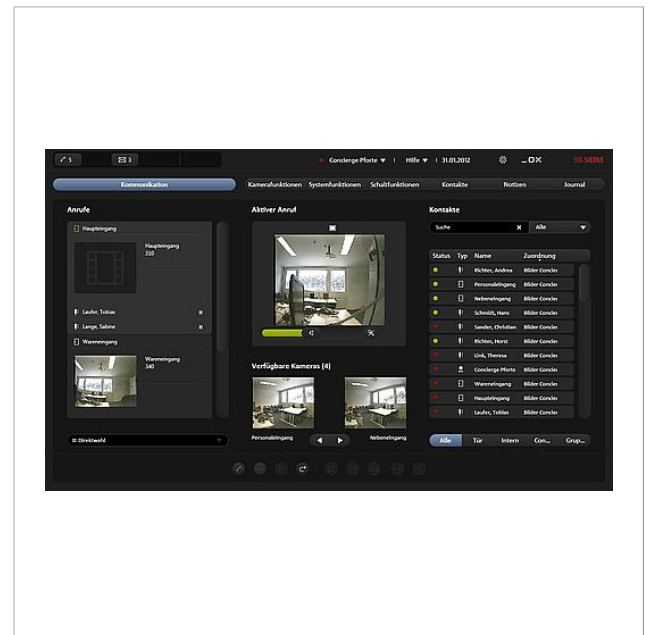

Logiciel Access
Concierge
ASC 170-0

200042276

Page 2