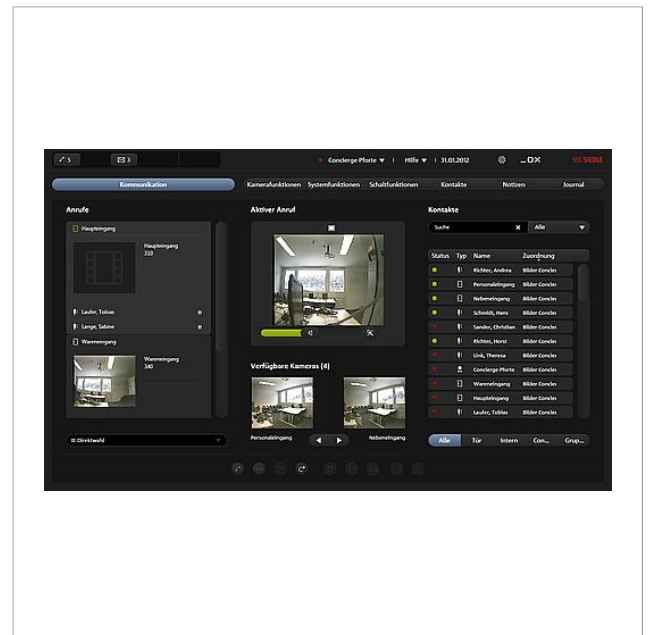

Zeichnungen / Montage