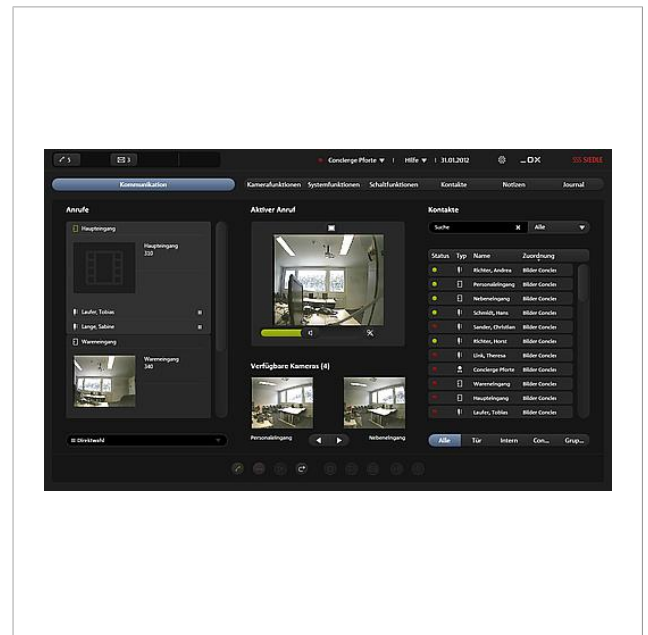

Access-software
concierge
ASC 170-0

200042276

Side 2