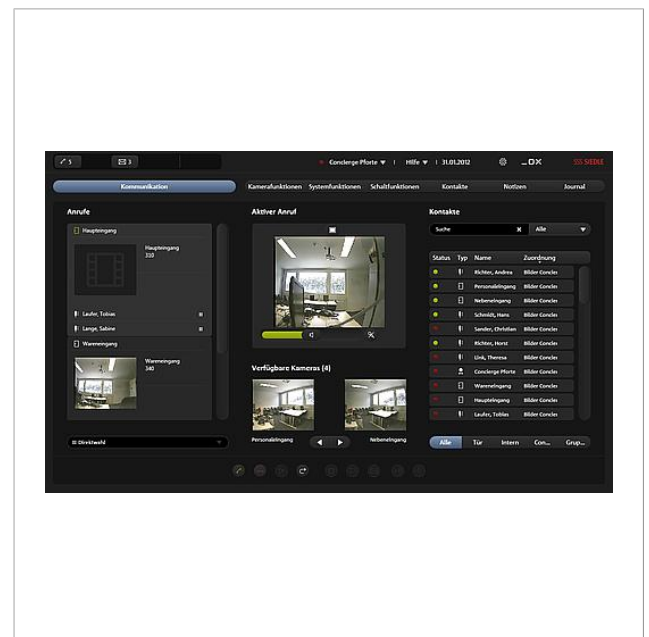

Access-software
concierge
ASC 170-0

200042276

Side 2