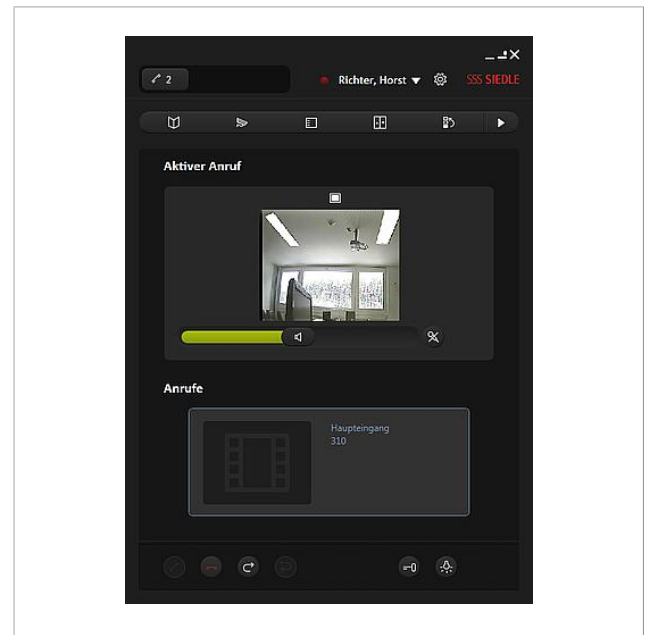

Logiciel Access combiné
intérieur
ASHT 170-0

200042275

Page 2