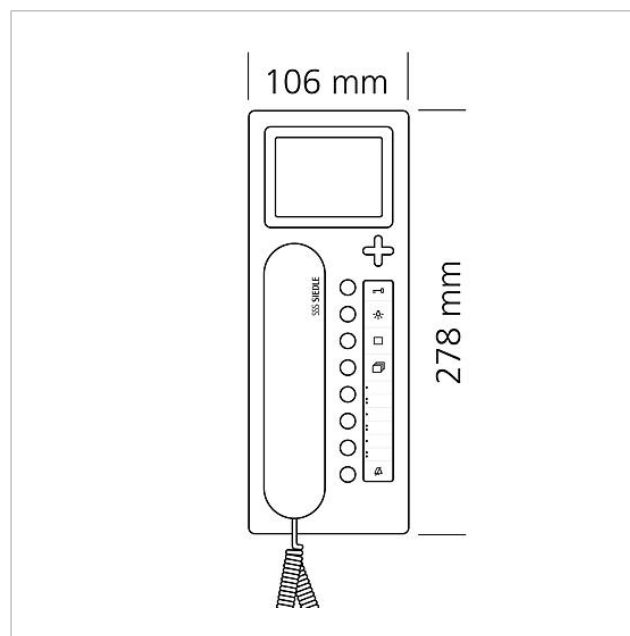

Buss-telefon Comfort
med färgmonitor
BTCV 850-03 SH/S

200042127

Sida 3