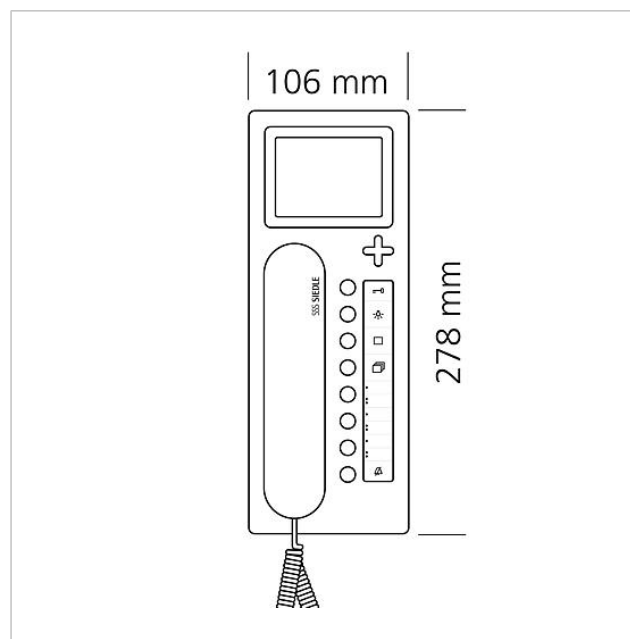

Bus-Telefoon Comfort
met kleurenmonitor
BTCV 850-03 SH/S

200042127

Pagina 3