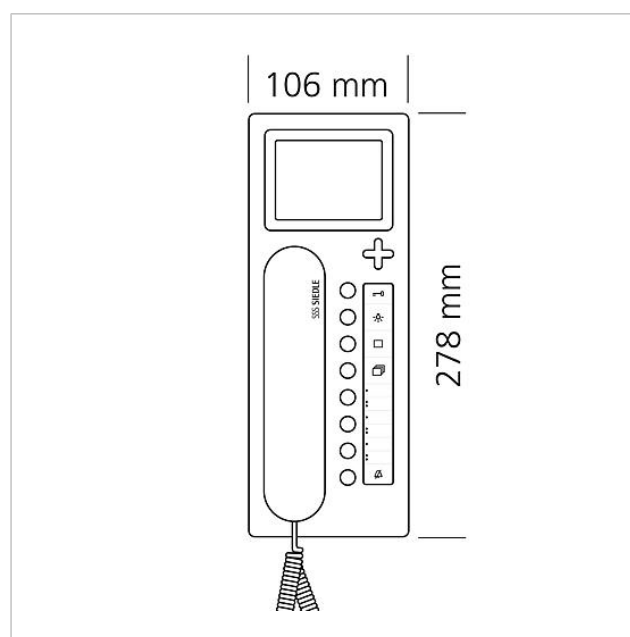

Poste bus confort avec
moniteur couleur
BTCV 850-03 SH/S

200042127

Page 3