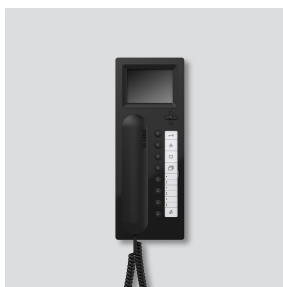

Poste bus confort avec
moniteur couleur
BTCV 850-03 SH/S

200042127-00

Description du produit

Poste bus confort avec combiné et moniteur couleur 8,8 cm pour le bus Siedle In-Home.

Avec les fonctions appeler, parler, voir, ouvrir la porte, mettre la lumière, fonctions appel d'étage/commutation/commande et communication interne.

Informations articles

Poste bus confort avec
moniteur couleur
BTCV 850-03 SH/S

200042127

Page 2

Référence	Désignation	Couleur	GC (groupe de condition)	Code article
BTCV 850-03 SH/S	Poste bus confort avec moniteur couleur	Noir-brillant/noir	D	200042127-00

Accessoires

Référence	Désignation	Couleur	GC (groupe de condition)	Code article
ZTCV 850-0 S	Accessoire de table vidéo	Noir	D	200040932-00

Pièces détachées

Référence	Désignation	Couleur	GC (groupe de condition)	Code article
BTC/BTCV 850-..., HTC/HTCV 811-..., HT/HTV 840-...	Vitre	Transparent	E	200029578-00
BTCV 850-...	Insert de marquage pour fonctions des touches	Blanc	E	200029576-00
BTSV/BTCV/BFSV/BFCV 850-...	Bornes de raccordement	Bleu	E	200029597-00
BTSV/BTCV/BFSV/BFCV 850-...	Élément Bus In-Home : Vidéo	Divers	E	200029965-00
HT 811/840/850/870-... S	Poste avec cordon spiralé	Noir	E	200029894-00