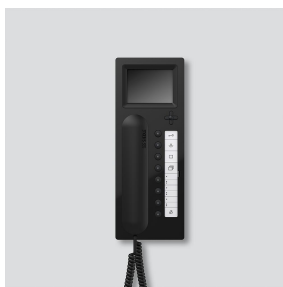

Poste bus confort avec
moniteur couleur
BTCV 850-03 SH/S

200042127-00

Description du produit

Poste bus confort avec combiné et moniteur couleur 8,8 cm pour le bus Siedle In-Home.

Avec les fonctions appeler, parler, voir, ouvrir la porte, mettre la lumière, fonctions appel d'étage/commutation/commande et communication interne.

Informations articles

Poste bus confort avec
moniteur couleur
BTCV 850-03 SH/S

200042127

Page 2

Référence	Désignation	Couleur	GC (groupe de condition)	Code article
BTCV 850-03 SH/S	Poste bus confort avec moniteur couleur	Noir-brillant/noir	D	200042127-00

Accessoires

Référence	Désignation	Couleur	GC (groupe de condition)	Code article
ZTCV 850-0 S	Accessoire de table vidéo	Noir	D	200040932-00

Pièces détachées

Référence	Désignation	Couleur	GC (groupe de condition)	Code article
BTC/BTCV 850-..., HTC/HTCV 811-..., HT/HTV 840-...	Vitre	Transparent	E	200029578-00
BTCV 850-...	Insert de marquage pour fonctions des touches	Blanc	E	200029576-00
BTSV/BTCV/BFSV/BFCV 850-...	Bornes de raccordement	Bleu	E	200029597-00
BTSV/BTCV/BFSV/BFCV 850-...	Élément Bus In-Home : Vidéo	Divers	E	200029965-00
HT 811/840/850/870-... S	Poste avec cordon spiralé	Noir	E	200029894-00

Poste bus confort avec
moniteur couleur
BTCV 850-03 SH/S

200042127

Page 3

Poste bus confort avec
moniteur couleur
BTCV 850-03 SH/S

200042127

Page 4

BTCV 850-03 Poste bus confort avec moniteur couleur	Information produit	1,2 MB	télécharger
BTCV 850-03 Poste bus confort avec moniteur couleur	Notice d'utilisation	4,1 MB	télécharger
	Déclaration de conformité	311 kB	télécharger
	Information complémentaire	420 kB	télécharger
	Service marquage	0 Bytes	télécharger