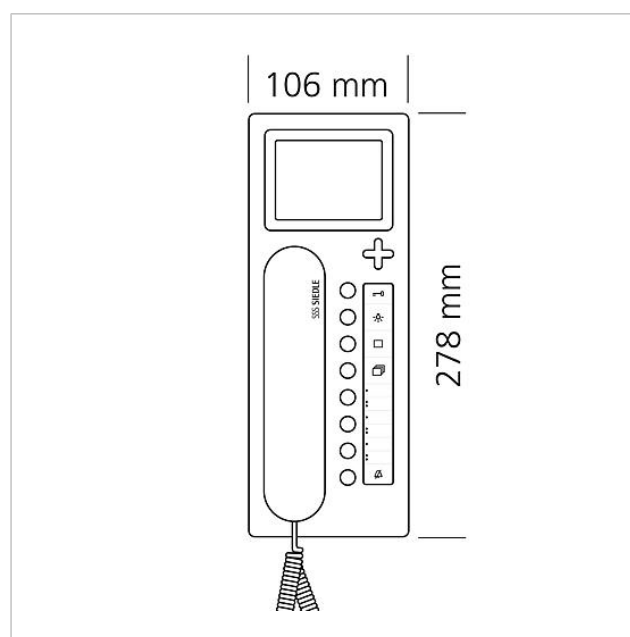

Comfort-bustelefon
med farvemonitor
BTCV 850-03 SH/S

200042127

Side 3