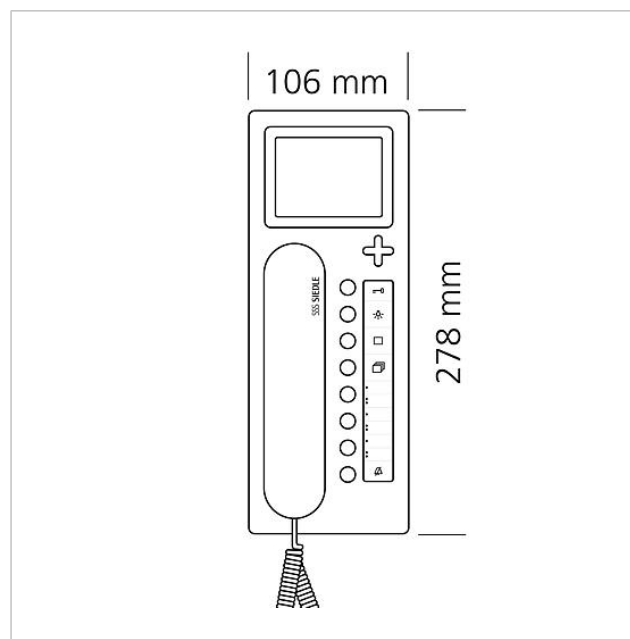

Comfort-bustelefon
med farvemonitor
BTCV 850-03 SH/S

200042127

Side 3