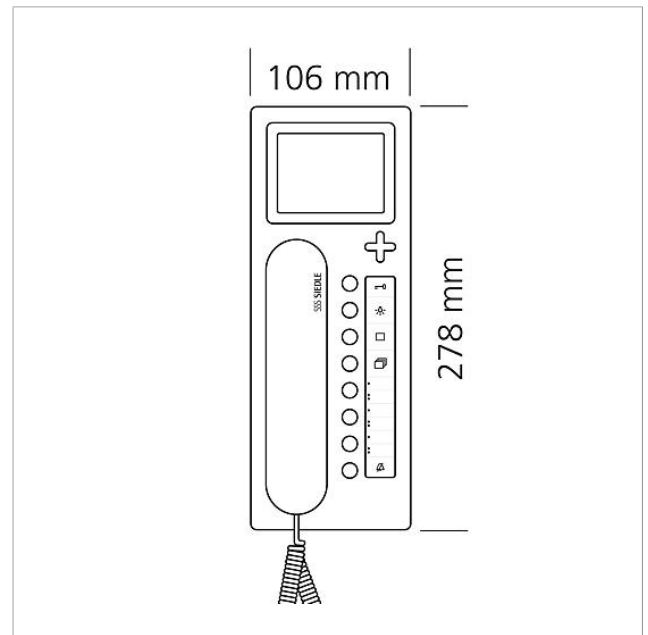

Comfort-bustelefon
med farvemonitor
BTCV 850-03 SH/S

200042127

Side 3