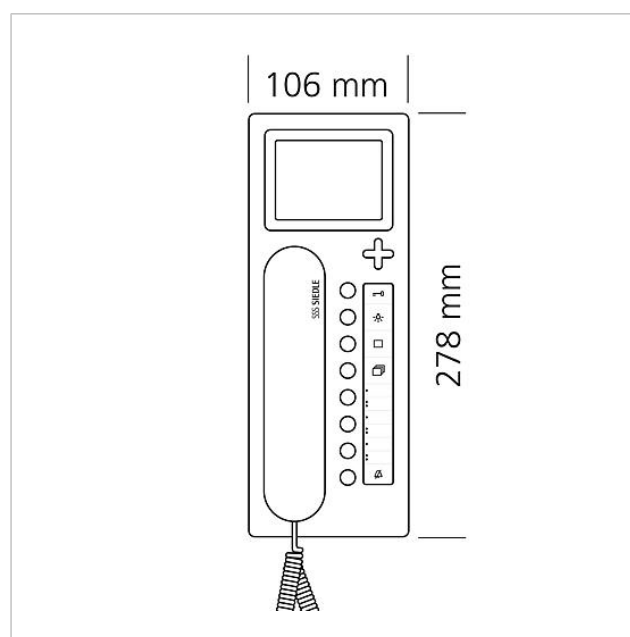

Buss-telefon Comfort
med färgmonitor
BTCV 850-03 E/S

200042122

Sida 3