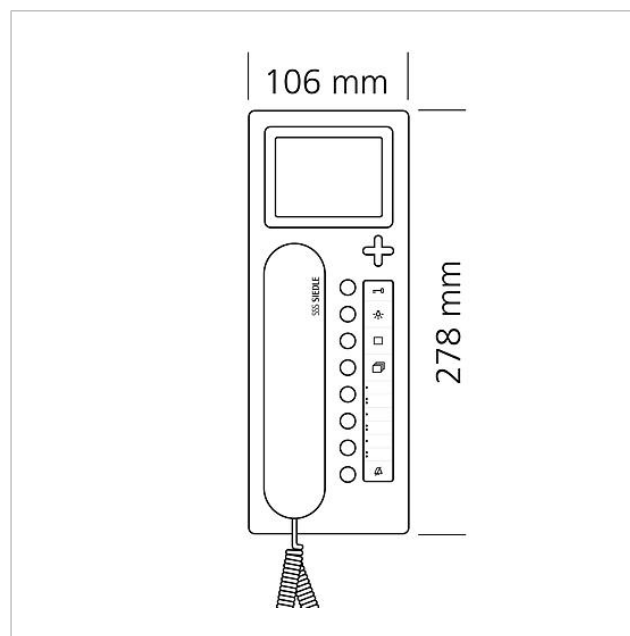

Bus-Telefoon Comfort
met kleurenmonitor
BTCV 850-03 E/S

200042122

Pagina 3