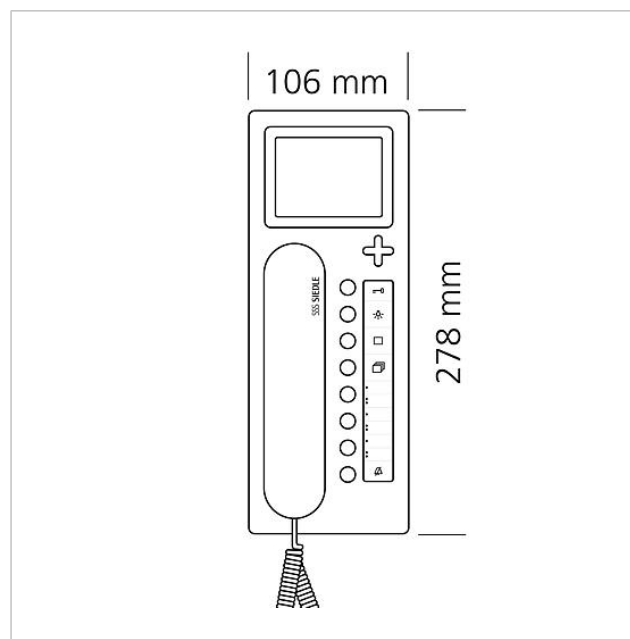

Bus-Telefoon Comfort
met kleurenmonitor
BTCV 850-03 E/S

200042122

Pagina 3