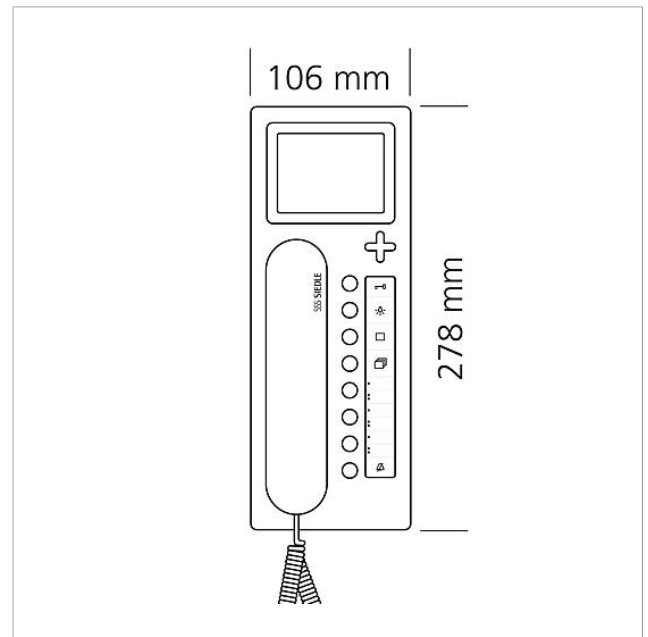

Bus-Telefoon Comfort
met kleurenmonitor
BTCV 850-03 A/S

200042121

Pagina 3