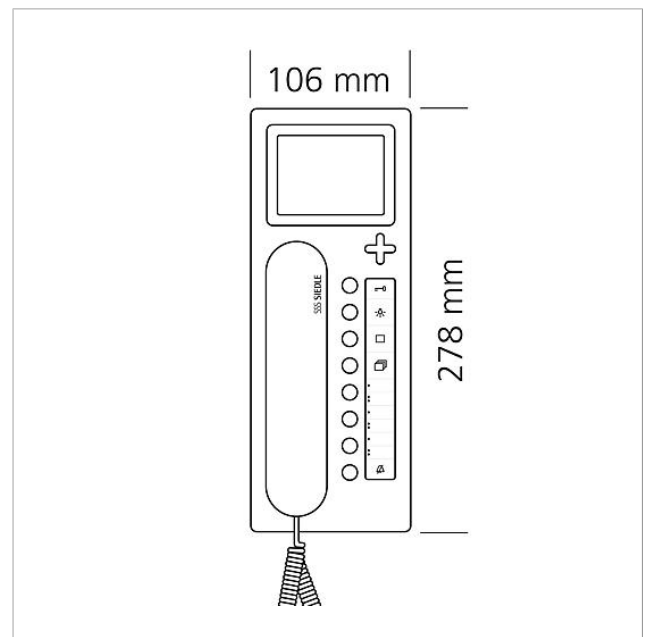

Bus-Telefon Comfort
mit Farbmonitor
BTCV 850-03 A/S

200042121

Seite 3

Zeichnungen / Montage