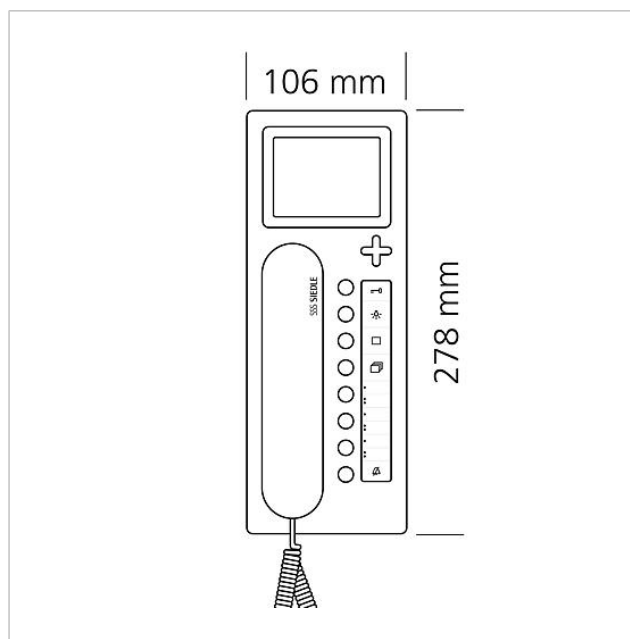

Comfort-bustelefon
med farvemonitor
BTCV 850-03 A/S

200042121

Side 3