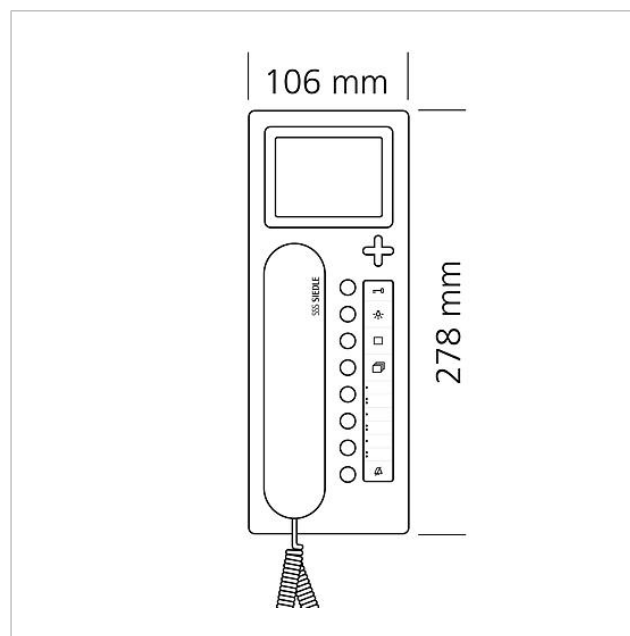

Comfort-bustelefon
med farvemonitor
BTCV 850-03 A/S

200042121

Side 3