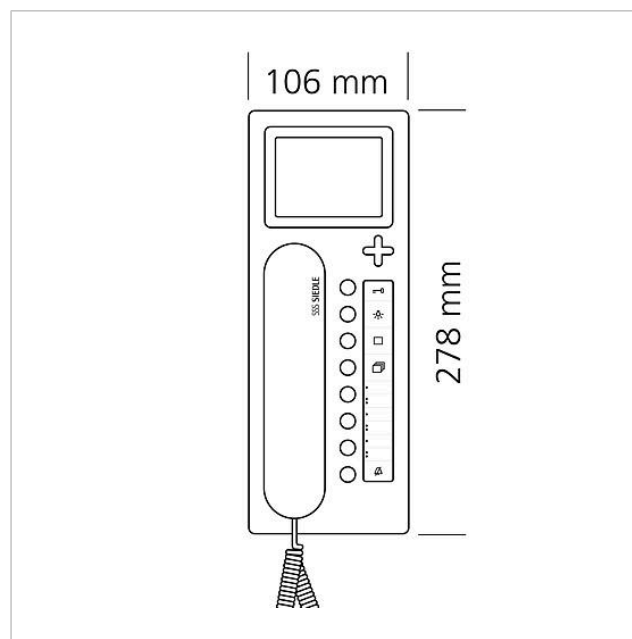

Buss-telefon Comfort
med färgmonitor
BTCV 850-03 W

200042111

Sida 3