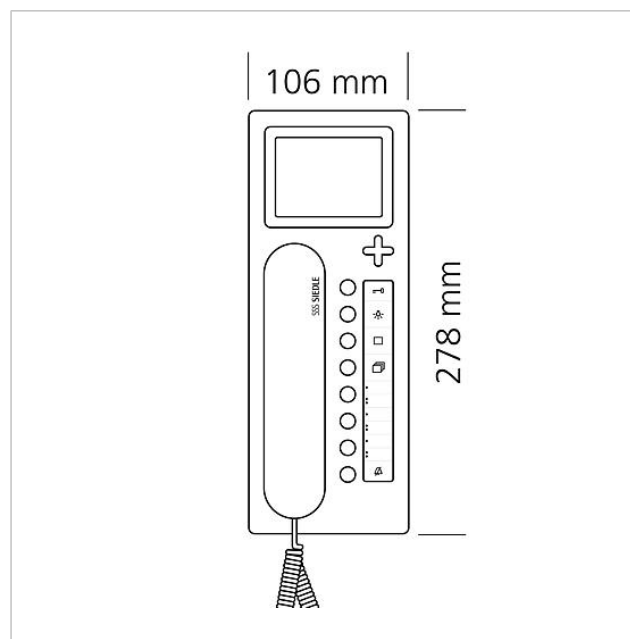

Bus-Telefoon Comfort
met kleurenmonitor
BTCV 850-03 W

200042111

Pagina 3