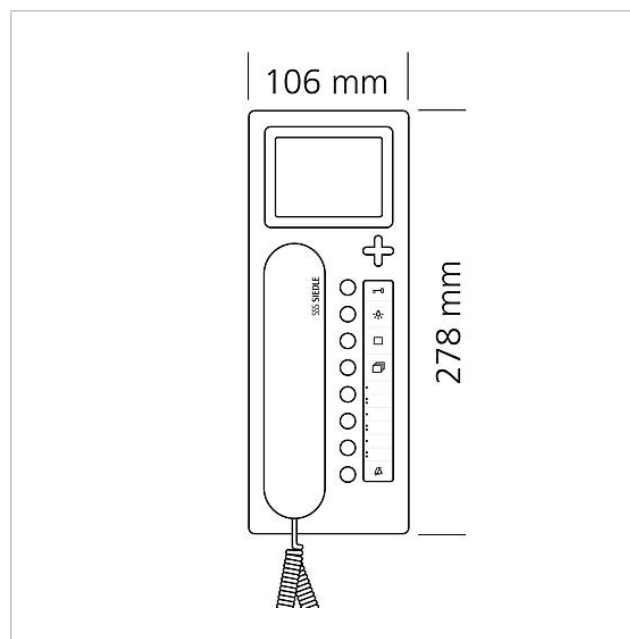

Poste bus confort avec
moniteur couleur
BTCV 850-03 W

200042111

Page 3