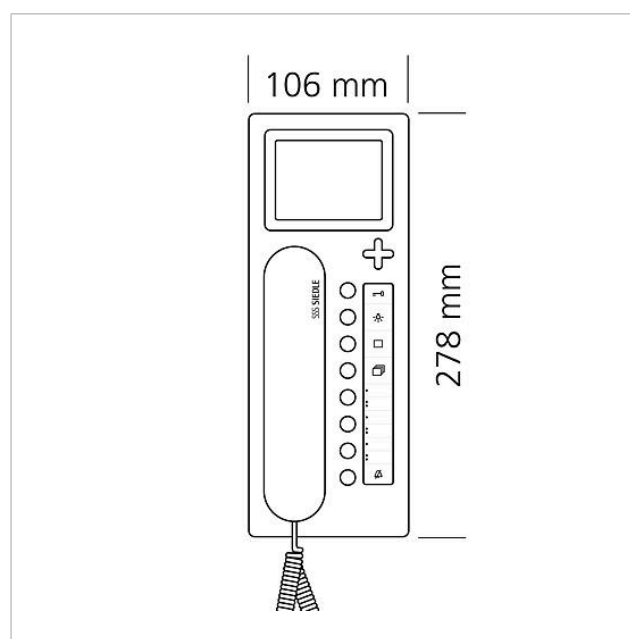

Comfort-bustelefon
med farvemonitor
BTCV 850-03 W

200042111

Side 3