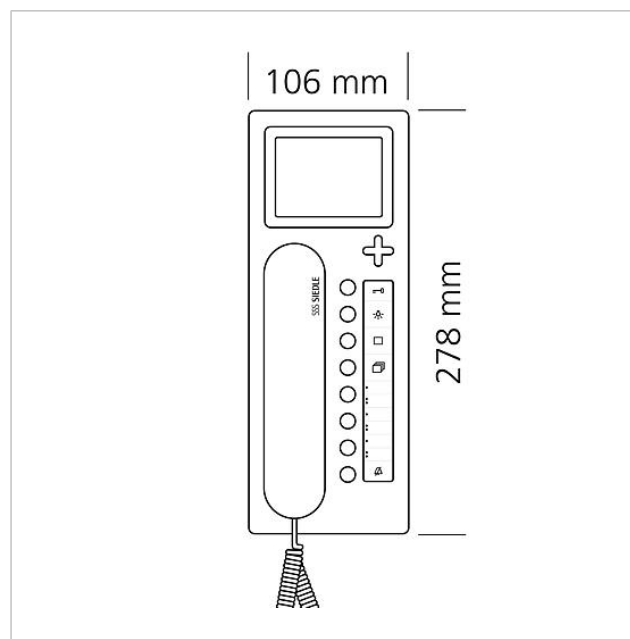

Access intercom
AHT 870-0 SH/S

200042036

Pagina 3