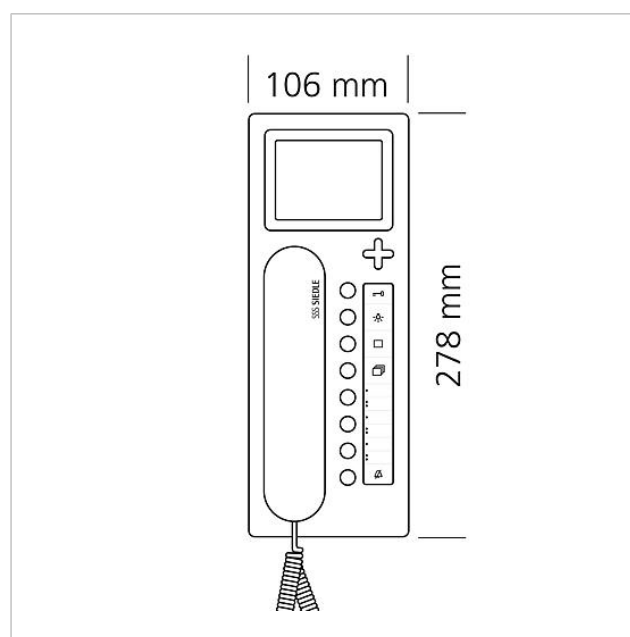

## Caractéristiques techniques

Tension d'entrée :	PoE selon 802.3af
Température ambiante :	+5 °C à +40 °C
Dimensions (mm) l x H x P :	106 x 278 x 51

Access Combiné  
intérieur  
AHT 870-0 SH/S

200042036

Page 3

Access Combiné  
intérieur  
AHT 870-0 SH/S

200042036

Page 4

---

AHT 870-0 Access Combiné intérieur	Information produit	1,4 MB	<a href="#">télécharger</a>
AHT/AHTV 870-0 Access Combiné intérieur	Notice d'utilisation	3,9 MB	<a href="#">télécharger</a>
AHT 870-..., AHTV 870-0	Déclaration de conformité	858 kB	<a href="#">télécharger</a>
	Information complémentaire	420 kB	<a href="#">télécharger</a>
	Service marquage	0 Bytes	<a href="#">télécharger</a>